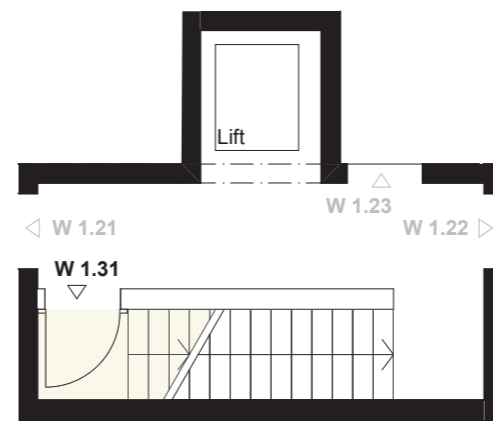

NEUWIS 1

Dachgeschoss

4.5 ZIMMER **W 1.31**

Nutzfläche ca. 189 m²

Bodenfläche ca. 213 m²

2 Balkone ca. 55 m²

Nutzfläche:
 ab 1.0m - 100% angerechnet
 bis 1.0m - 50% angerechnet

Dachgeschoss

Eingang / 2.Obergeschoss