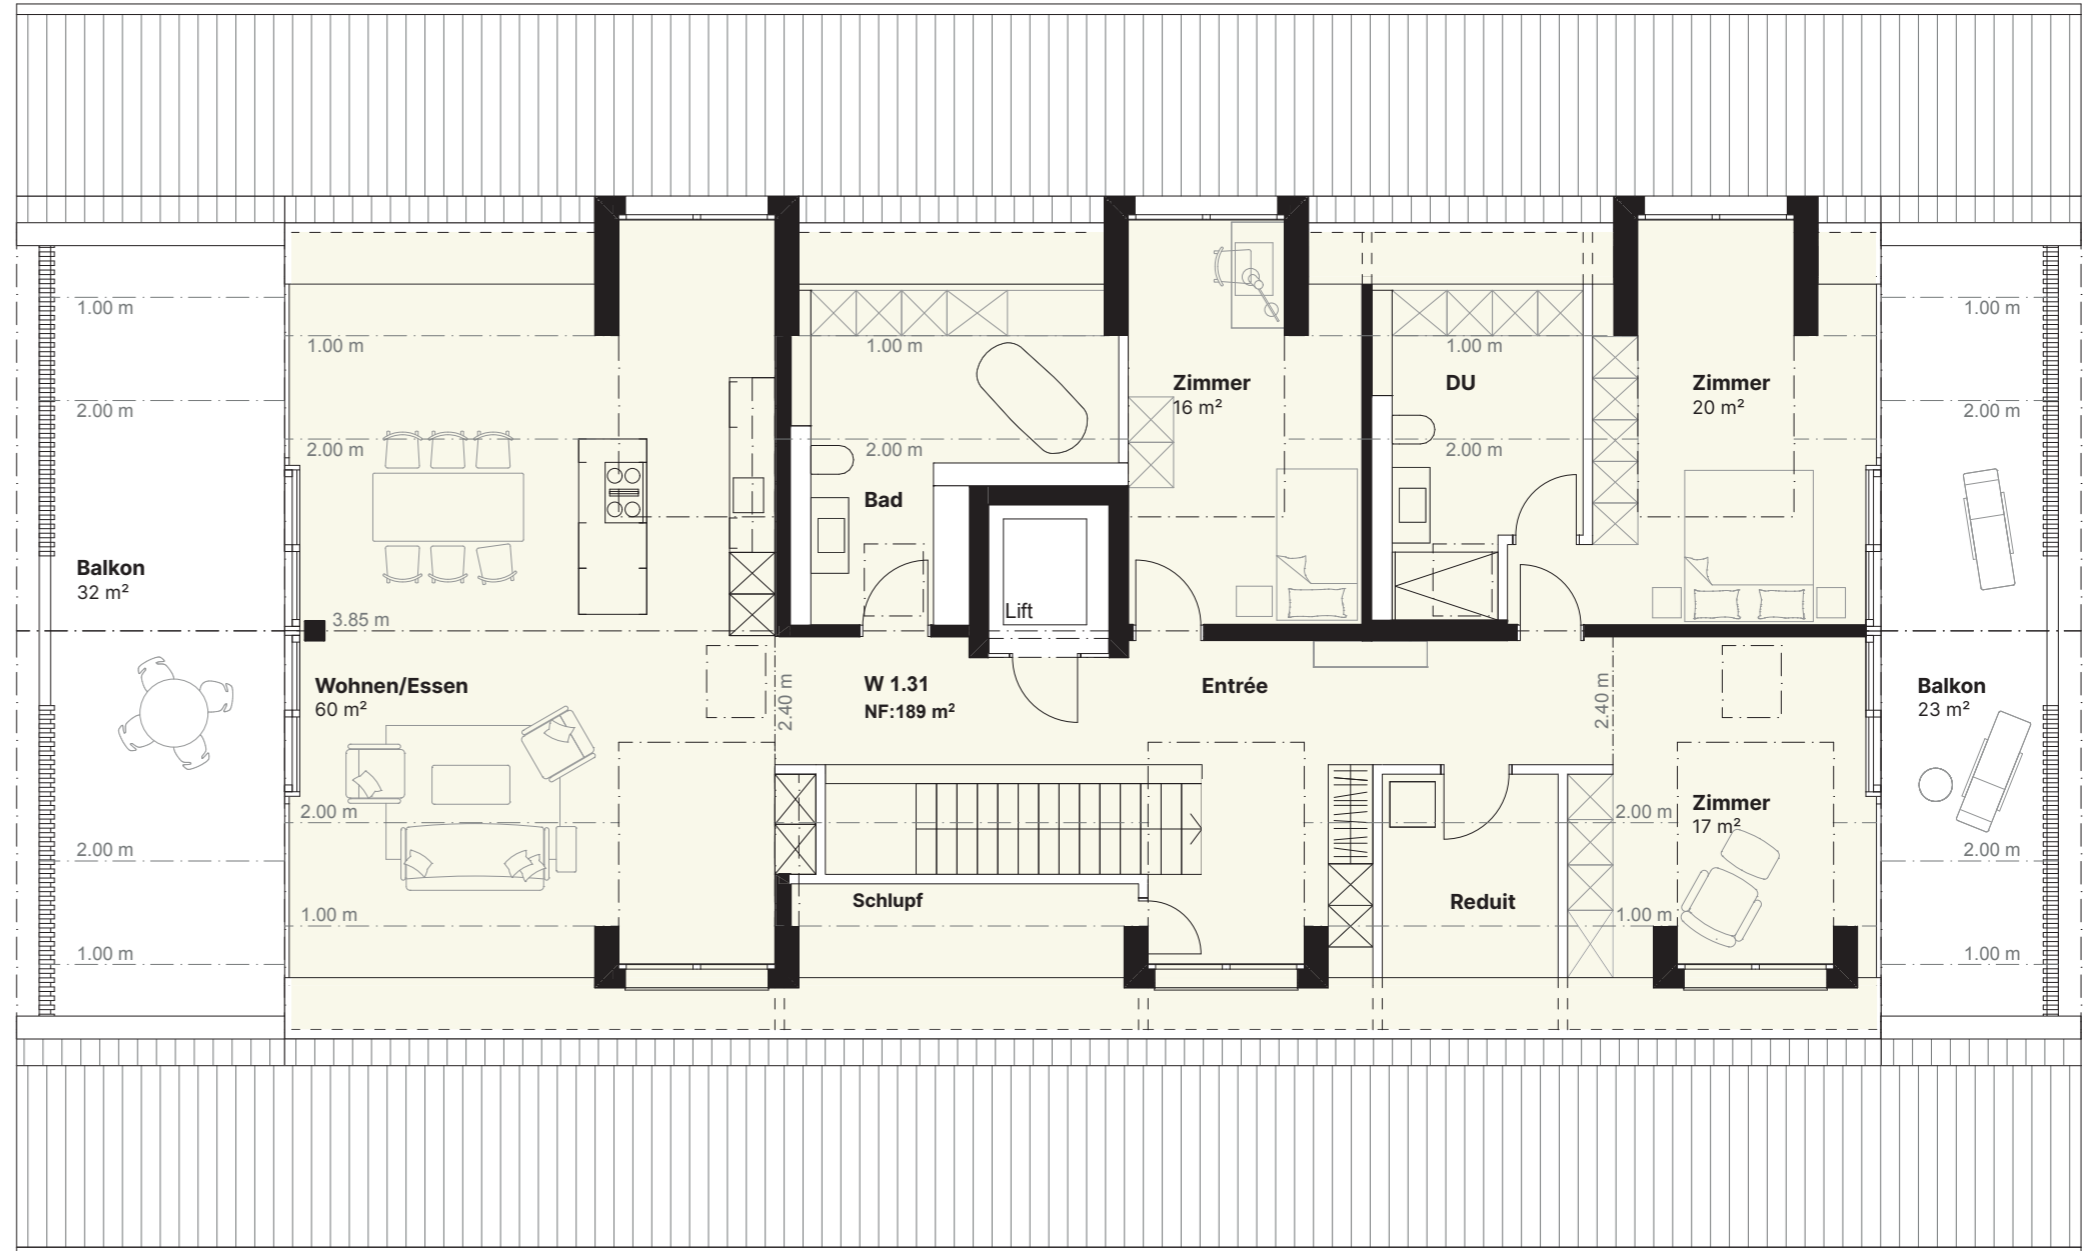

NEUWIS 1

Dachgeschoss

4.5 ZIMMER **W 1.31**

Nutzfläche ca. 189 m²

Bodenfläche ca. 213 m²

2 Balkone ca. 55 m²

Nutzfläche:
 ab 1.0m - 100% angerechnet
 bis 1.0m - 50% angerechnet

Dachgeschoss

Eingang / 2.Obergeschoss